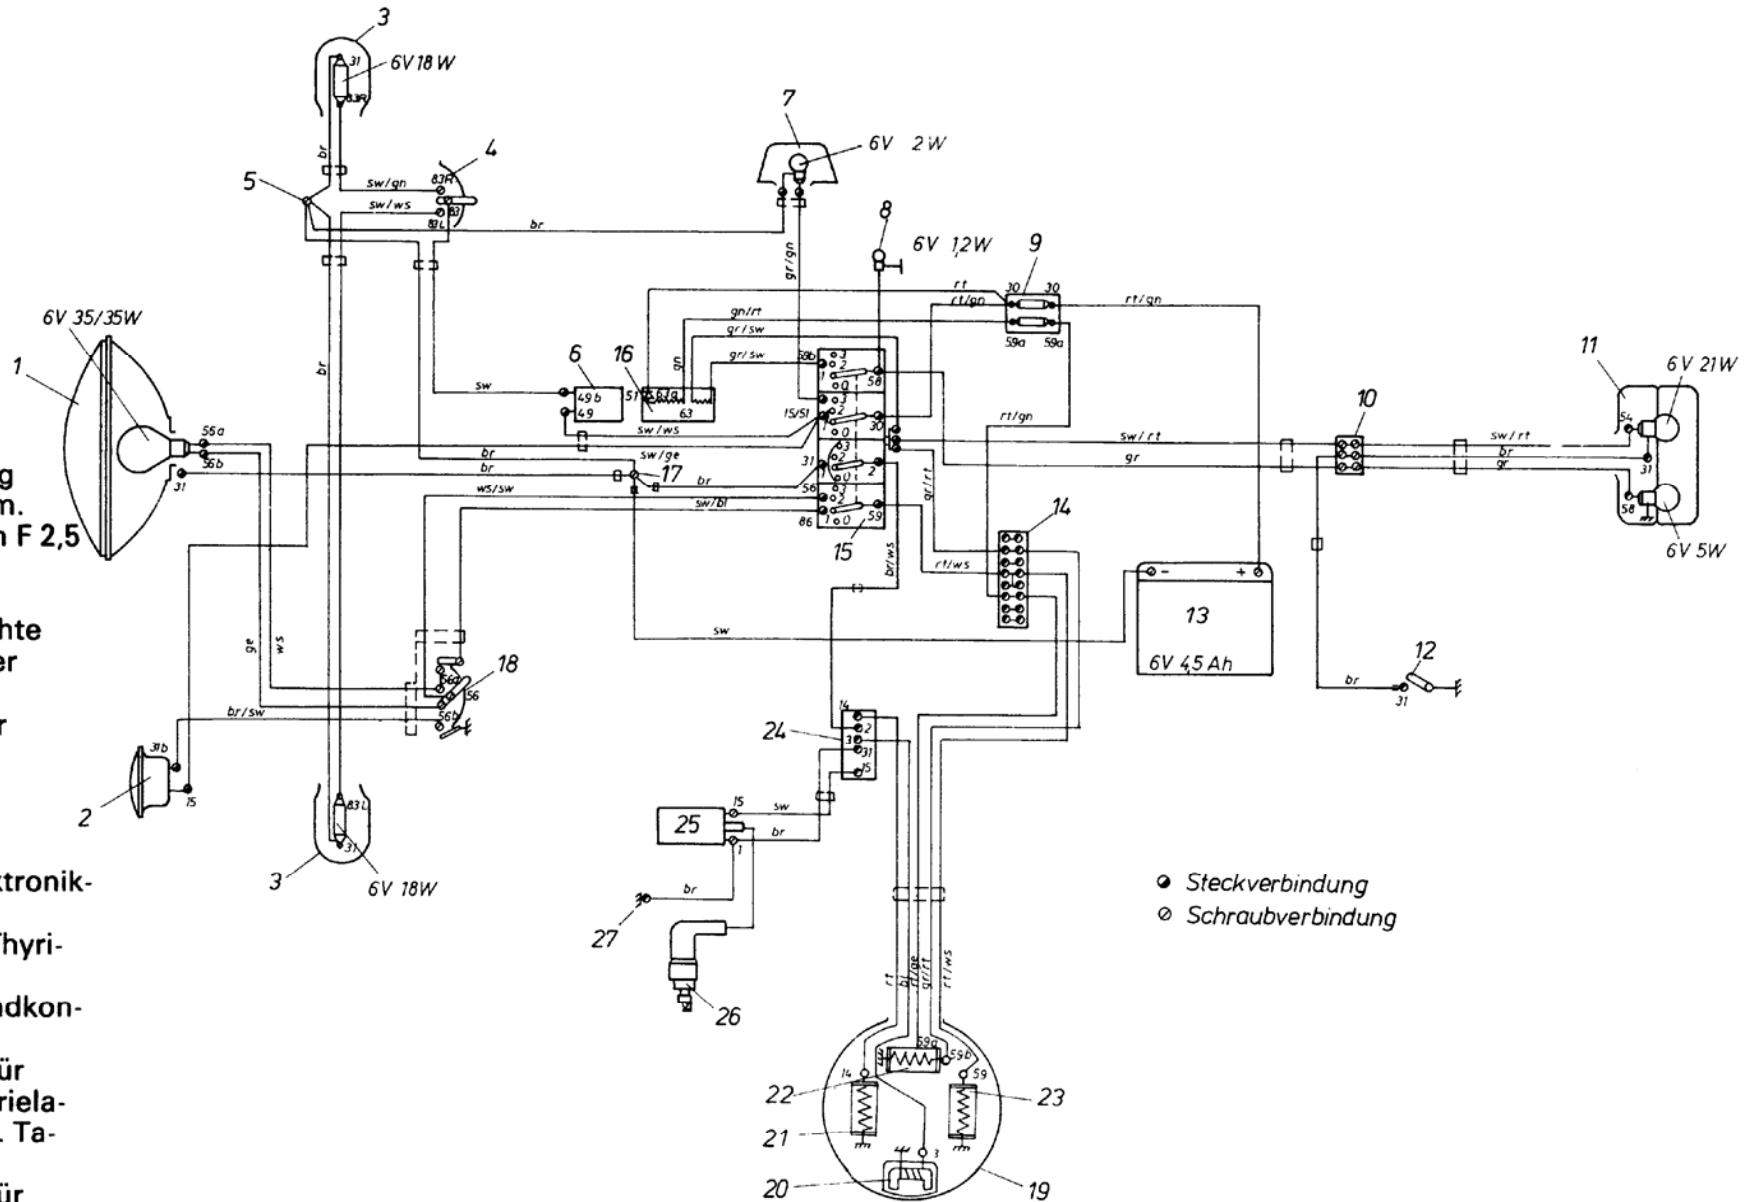

KR51/2 L

- 1 Scheinwerfer
- 2 Signalhorn
- 3 Blinkleuchten
- 4 Blinkschalter
- 5 Masse
- 6 Blinkgeber
- 7 Parkleuchte
- 8 Tachobeleuchtung
- 9 Sicherungsdose m. Schmelzeinsätzen F 2,5 u. 4 A
- 10 Klemmleiste
- 11 Bremschlußleuchte
- 12 Bremslichtschalter
- 13 Batterie
- 14 Leitungsverbinder
- 15 Zündlichtschalter
- 16 Ladeanlage
- 17 Masse
- 18 Ablendschalter
- 19 Schwunglichtelektronikzünder
- 20 Steuergeber für Thyristor
- 21 Ladespule für Zündkondensator
- 22 Lichtspule 21 W für Bremslicht, Batterieladung, Rücklicht u. Tachobeleuchtung
- 23 Lichtspule 35 W für Scheinwerfer
- 24 Steuerteil
- 25 Zündspule
- 26 Zündkerze
- 27 Masse

- Steckverbindung
- ⊙ Schraubverbindung